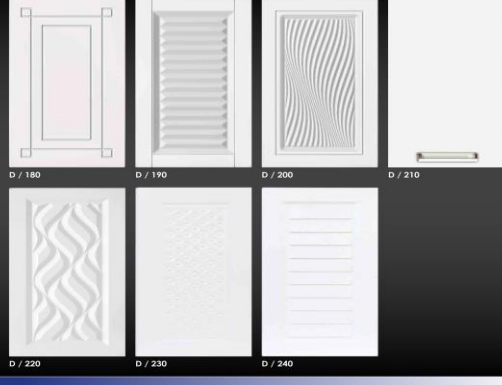

Lake Varak Serisi

Klasik Serisi

Özel Serisi

Özel Serisi

Cam Kapak

Cam Kapak

ROZETLER

TAÇLAR